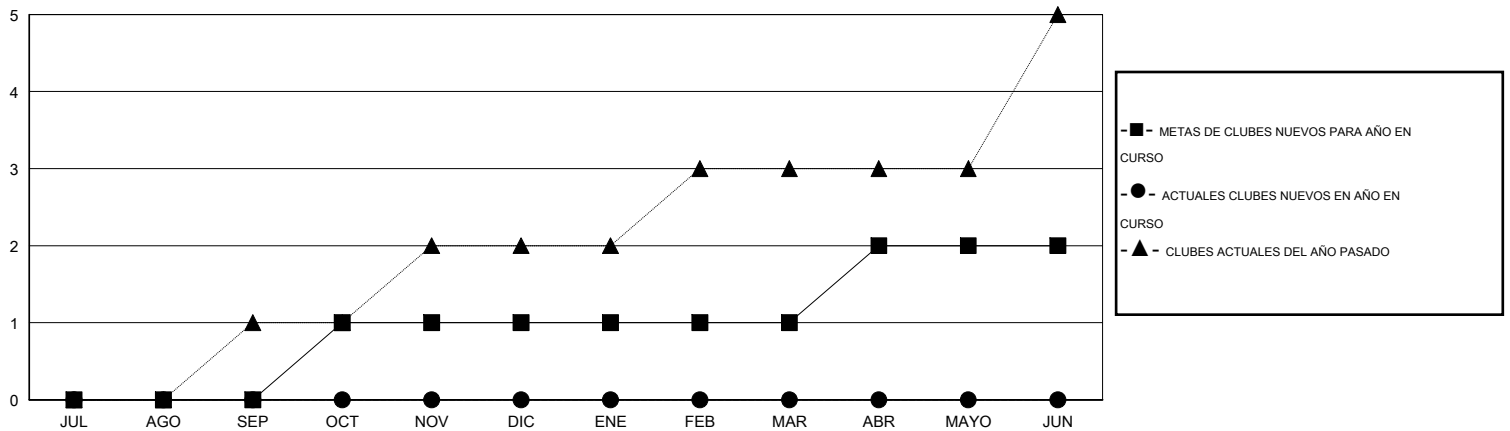

# MONTHLY MEMBERSHIP PROGRESS REPORT

District H 1

Results as of: 8/31/2015

GMT: Jaime García Cepeda

UBICACIÓN PERU

GMT DE AE 3

Clubes					socios				
RESULTADOS DE 2015-2016					RESULTADOS DE 2015-2016				
TRIMESTRE	META DE CLUBES NUEVOS	NUEVOS CLUBES	CLUBES DADOS DE BAJA	GANANCIA/PÉRDIDA NETA	TRIMESTRE	META DE SOCIOS NUEVOS	SOCIOS FUNDADORES Y NUEVOS SOCIOS AÑADIDOS	SOCIOS DADOS DE BAJA	GANANCIA/PÉRDIDA NETA
JUL/AGO/SEP	0	0	0	0	JUL/AGO/SEP	15	107	121	-14
OCT/NOV/DIC	1	0	0	0	OCT/NOV/DIC	41	0	0	0
ENE/FEB/MAR	0	0	0	0	ENE/FEB/MAR	15	0	0	0
ABR/MAYO/JUN	1	0	0	0	ABR/MAYO/JUN	36	0	0	0

METAS Y CIFRA ACUMULATIVA DE CLUBES NUEVOS

METAS Y CIFRA ACUMULATIVA DE SOCIOS

CLUBES DADOS DE BAJA: 0	36 CLUBS OF 93 AÑADIERON 1 O MÁS SOCIOS NUEVOS	<u>DISTRIBUCIÓN POR SEXO</u>	
<u>SOCIOS DADOS DE BAJA</u>		MASCULINO	1,209 (52.79%)
FALLECIDOS	6	FEMENINO	1,081 (47.21%)
CLUB CANCELADO	0	SOCIOS EN UNIDAD FAMILIAR 739 CABEZA DE FAMILIA 311 NO ES CABEZA DE FAMILIA 428	
OTRO	115		
TOTAL	121		
<a href="#">CLIC AQUÍ PARA DATOS DE SALUD DE CLUB</a>			