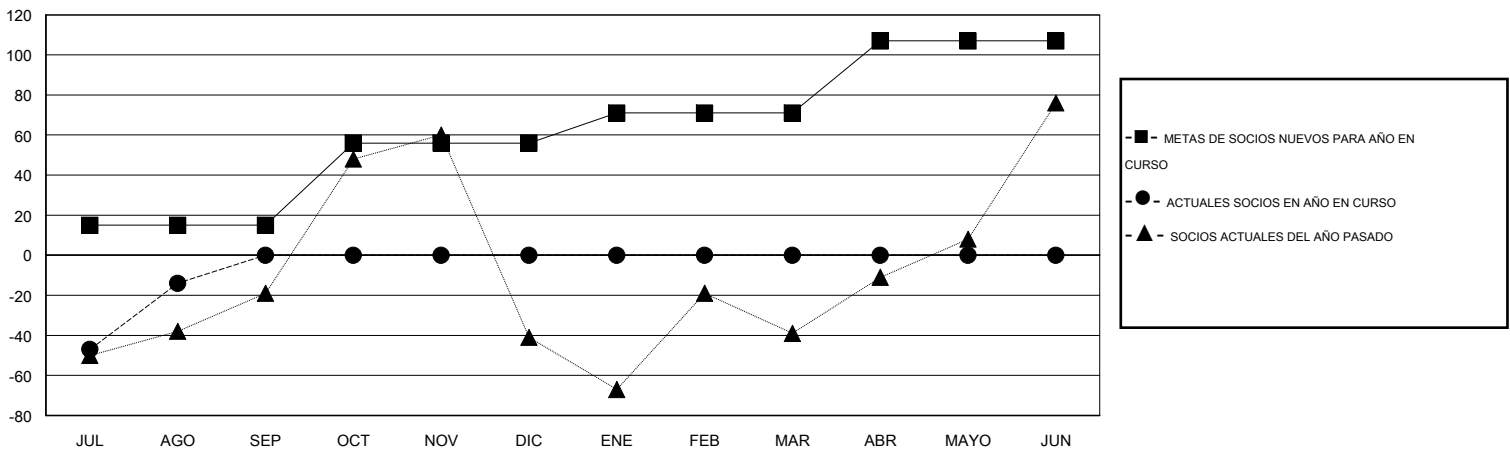

# MONTHLY MEMBERSHIP PROGRESS REPORT

District H 1

Results as of: 8/31/2015

GMT: Jaime García Cepeda

UBICACIÓN PERU

GMT DE AE 3

Clubes					socios				
RESULTADOS DE 2015-2016					RESULTADOS DE 2015-2016				
TRIMESTRE	META DE CLUBES NUEVOS	NUEVOS CLUBES	CLUBES DADOS DE BAJA	GANANCIA/PÉRDIDA NETA	TRIMESTRE	META DE SOCIOS NUEVOS	SOCIOS FUNDADORES Y NUEVOS SOCIOS AÑADIDOS	SOCIOS DADOS DE BAJA	GANANCIA/PÉRDIDA NETA
JUL/AGO/SEP	0	0	0	0	JUL/AGO/SEP	15	107	121	-14
OCT/NOV/DIC	1	0	0	0	OCT/NOV/DIC	41	0	0	0
ENE/FEB/MAR	0	0	0	0	ENE/FEB/MAR	15	0	0	0
ABR/MAYO/JUN	1	0	0	0	ABR/MAYO/JUN	36	0	0	0

METAS Y CIFRA ACUMULATIVA DE CLUBES NUEVOS

METAS Y CIFRA ACUMULATIVA DE SOCIOS

CLUBES DADOS DE BAJA: 0	36 CLUBS OF 93 AÑADIERON 1 O MÁS SOCIOS NUEVOS	<u>DISTRIBUCIÓN POR SEXO</u>	
<u>SOCIOS DADOS DE BAJA</u>		MASCULINO	1,209 (52.79%)
FALLECIDOS	6	FEMENINO	1,081 (47.21%)
CLUB CANCELADO	0	SOCIOS EN UNIDAD FAMILIAR 739 CABEZA DE FAMILIA 311 NO ES CABEZA DE FAMILIA 428	
OTRO	115		
TOTAL	121		
<a href="#">CLIC AQUÍ PARA DATOS DE SALUD DE CLUB</a>			